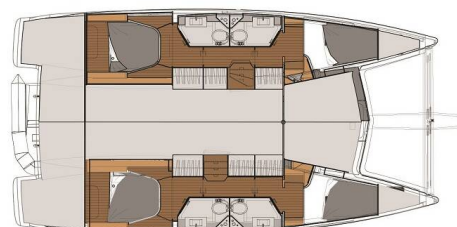

FOUNTAIN PAJOT LUCIA 40

Kinara (2017)

Katamaran Fountaine Pajot Lucia 40 Kinara, gebaut im Jahr 2017, liegt in **Phuket, Yacht Haven Marina, Phuket, Thailand** vor Anker. Es verfügt über **4 Kabinen**, bietet Platz für **10 Personen** und hat **2 Toiletten**. Bettwäsche und Küchenausstattung sind im Preis inbegriffen.

Kinara

Baujahr

2017

Länge

38 ft

Kabinen

4

Kojen