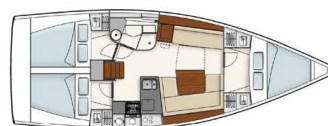

HANSE 385

Iyarada (2015)

Segelyacht Hanse 385 Iyarada, gebaut im Jahr 2015, liegt in Phuket, Yacht Haven Marina, Phuket, Thailand vor Anker. Es verfügt über :Kabinen Kabinen, bietet Platz für :Betten Personen und hat 1 Toiletten. Bettwäsche und Küchenausstattung sind im Preis inbegriffen.

Iyarada

Baujahr

2015

Länge

37 ft

Kabinen

3

Kojen