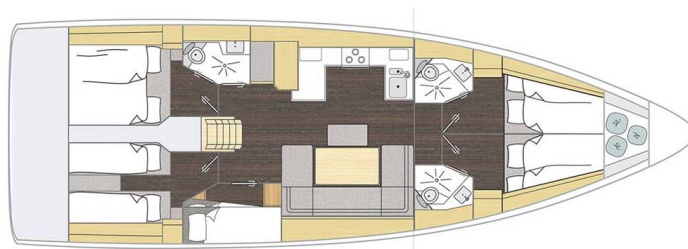

BAVARIA C46

Mercedes (2025)

Segelyacht Bavaria C46 Mercedes, gebaut im Jahr 2025, liegt in Palma de Mallorca, Real Club Nautico, Balearische Inseln, Spanien vor Anker. Es verfügt über :Kabinen Kabinen, bietet Platz für :Betten Personen und hat 3 Toiletten. Bettwäsche und Küchenausstattung sind im Preis inbegriffen.

Mercedes

Baujahr

2025

Länge

48 ft

Kabinen

5

Kojen