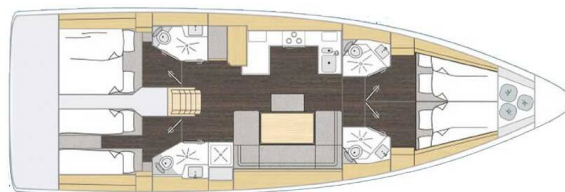

# BAVARIA C46

Penelope (2025)

Segelyacht Bavaria C46 Penelope, gebaut im Jahr 2025, liegt in Lefkas, D-Marin, Ionisches Meer, Griechenland vor Anker. Es verfügt über :Kabinen Kabinen, bietet Platz für :Betten Personen und hat 4 Toiletten. Bettwäsche und Küchenausstattung sind im Preis inbegriffen.