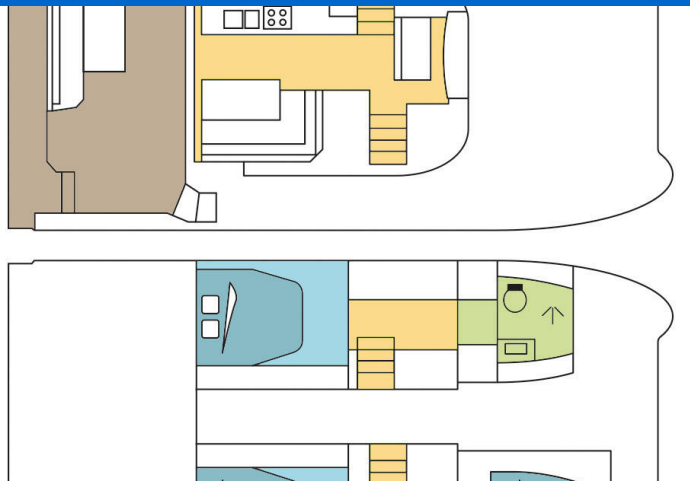

# FOUNTAIN PAJOT MY 37

PLUTON\_DB (2018)

Power catamaran Fountaine Pajot MY 37 PLUTON\_DB, gebaut im Jahr 2018, liegt in Whitsundays, Airlie Beach, Coral Sea Marina, Whitsunday Islands, Australien und Ozeanien vor Anker. Es verfügt über :Kabinen Kabinen, bietet Platz für :Betten Personen und hat 2 Toiletten. Bettwäsche und Küchenausstattung sind im Preis inbegriffen.