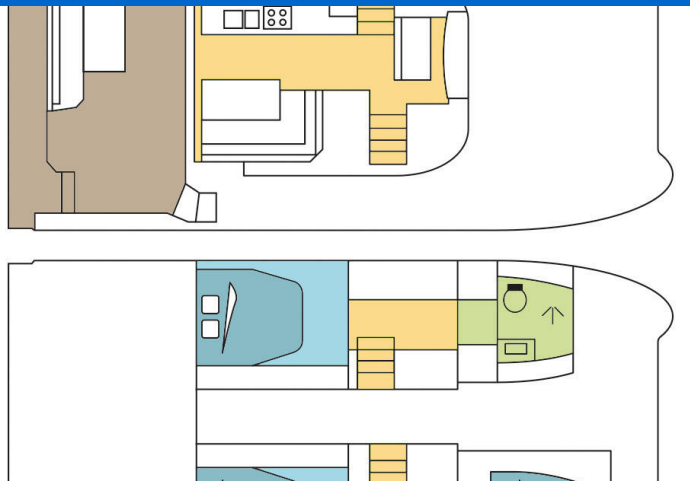

FOUNTAIN PAJOT MY 37

PLUTON_DB (2018)

Power catamaran Fountaine Pajot MY 37 PLUTON_DB, gebaut im Jahr 2018, liegt in Whitsundays, Airlie Beach, Coral Sea Marina, Whitsunday Islands, Australien und Ozeanien vor Anker. Es verfügt über :Kabinen Kabinen, bietet Platz für :Betten Personen und hat 2 Toiletten. Bettwäsche und Küchenausstattung sind im Preis inbegriffen.

PLUTON_DB

Baujahr

2018

Länge

36 ft

Kabinen

3

Kojen