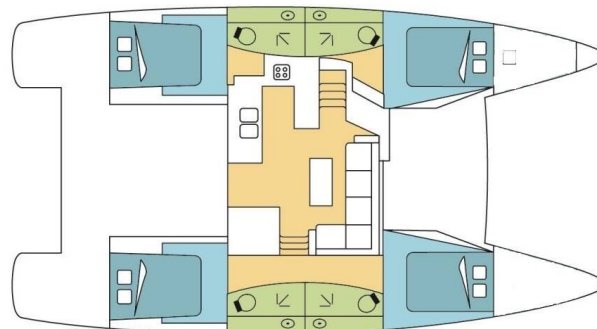

# FONTAINE PAJOT ELBA 45

FOLLOW THE SUN (2023)

Katamaran Fontaine Pajot Elba 45 FOLLOW THE SUN, gebaut im Jahr **2023**, liegt in **Whitsundays, Airlie Beach, Coral Sea Marina, Whitsunday Islands, Australien und Ozeanien** vor Anker. Es verfügt über **4 Kabinen**, bietet Platz für **10 Personen** und hat **4 Toiletten**. Bettwäsche und Küchenausstattung sind im Preis inbegriffen.