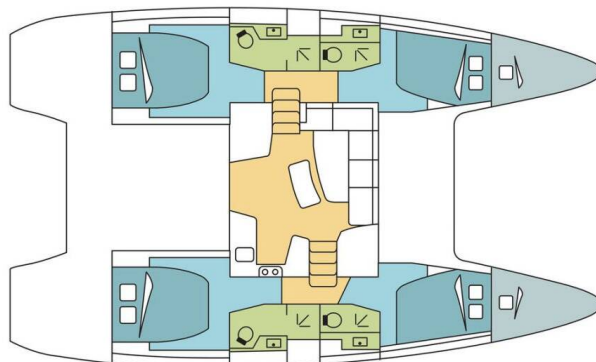

LAGOON 42

VIOLET (2024)

Katamaran Lagoon 42 VIOLET, gebaut im Jahr 2024, liegt in Martinique, Le Marin, Martinique, Karibik vor Anker. Es verfügt über :Kabinen Kabinen, bietet Platz für :Betten Personen und hat 4 Toiletten. Bettwäsche und Küchenausstattung sind im Preis inbegriffen.

VIOLET

Baujahr

2024

Länge

42 ft

Kabinen

4 + 2

Kojen