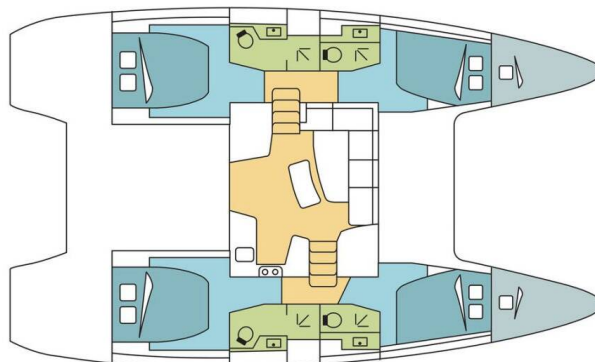

LAGOON 42

DAISY (2024)

Katamaran Lagoon 42 DAISY, gebaut im Jahr 2024, liegt in Martinique, Le Marin, Martinique, Karibik vor Anker. Es verfügt über :Kabinen Kabinen, bietet Platz für :Betten Personen und hat 4 Toiletten. Bettwäsche und Küchenausstattung sind im Preis inbegriffen.

DAISY

Baujahr

2024

Länge

42 ft

Kabinen

4 + 2

Kojen