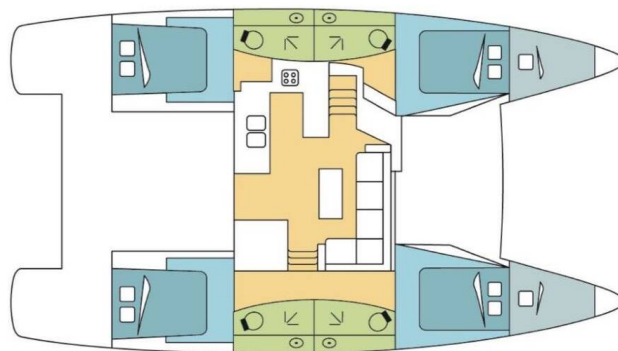

FOUNTAIN PAJOT ELBA 45

SKIPPYCAT (2022)

Katamaran Fountaine Pajot Elba 45 SKIPPYCAT, gebaut im Jahr 2022, liegt in Nassau, Palm Cay Marina, New Providence, Bahamas vor Anker. Es verfügt über :Kabinen Kabinen, bietet Platz für :Betten Personen und hat 4 Toiletten. Bettwäsche und Küchenausstattung sind im Preis inbegriffen.

SKIPPYCAT

Baujahr

2022

Länge

44 ft

Kabinen

4 + 2

Kojen