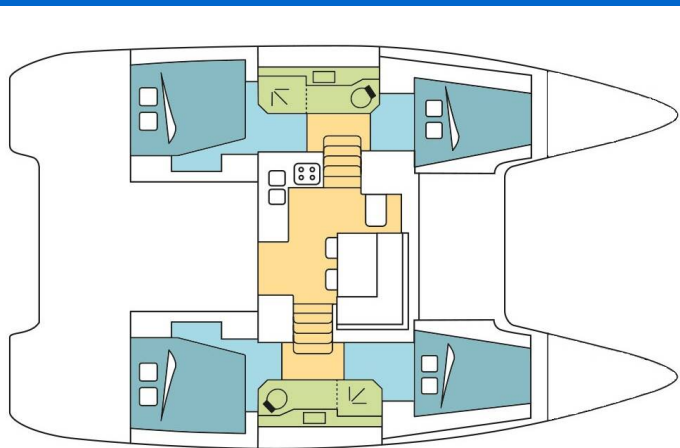

LAGOON 40

LUMIERE (2023)

Katamaran Lagoon 40 LUMIERE, gebaut im Jahr 2023, liegt in Whitsundays, Airlie Beach, Coral Sea Marina, Whitsunday Islands, Australien und Ozeanien vor Anker. Es verfügt über 4 Kabinen, bietet Platz für 8 Betten Personen und hat 2 Toiletten. Bettwäsche und Küchenausstattung sind im Preis inbegriffen.

LUMIERE

Baujahr

2023

Länge

39 ft

Kabinen

4

Kojen