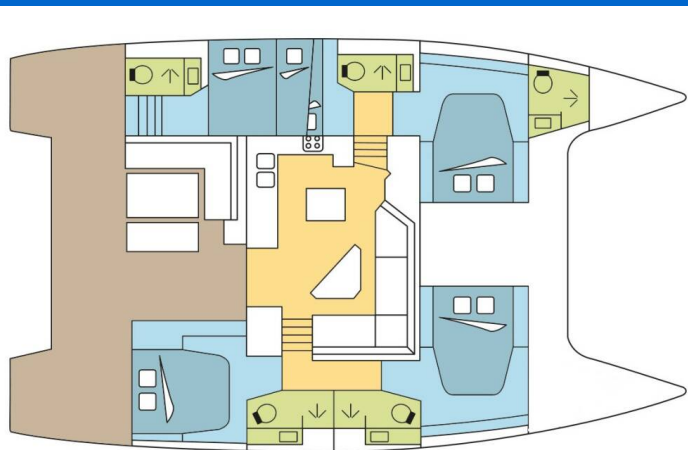

FOUNTAINÉ PAJOT SAONA 47

PURRFECT_DB (2020)

Katamaran Fountaine Pajot Saona 47 PURRFECT_DB, gebaut im Jahr 2020, liegt in Whitsundays, Airlie Beach, Coral Sea Marina, Whitsunday Islands, Australien und Ozeanien vor Anker. Es verfügt über :Kabinen Kabinen, bietet Platz für :Betten Personen und hat 5 Toiletten. Bettwäsche und Küchenausstattung sind im Preis inbegriffen.

PURRFECT_DB

Baujahr

2020

Länge

46 ft

Kabinen

5

Kojen