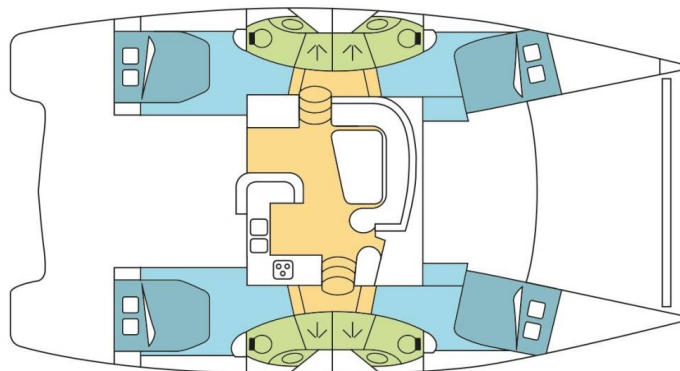

LEOPARD 46

SEADUCTION (2008)

Katamaran Leopard 46 SEADUCTION, gebaut im Jahr 2008, liegt in Whitsundays, Airlie Beach, Coral Sea Marina, Whitsunday Islands, Australien und Ozeanien vor Anker. Es verfügt über :Kabinen Kabinen, bietet Platz für :Betten Personen und hat 4 Toiletten. Bettwäsche und Küchenausstattung sind im Preis inbegriffen.