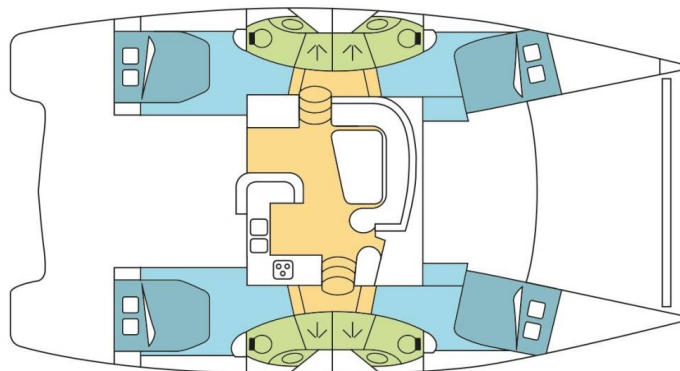

# LEOPARD 46

SEADUCTION (2008)

Katamaran Leopard 46 SEADUCTION, gebaut im Jahr 2008, liegt in Whitsundays, Airlie Beach, Coral Sea Marina, Whitsunday Islands, Australien und Ozeanien vor Anker. Es verfügt über :Kabinen Kabinen, bietet Platz für :Betten Personen und hat 4 Toiletten. Bettwäsche und Küchenausstattung sind im Preis inbegriffen.