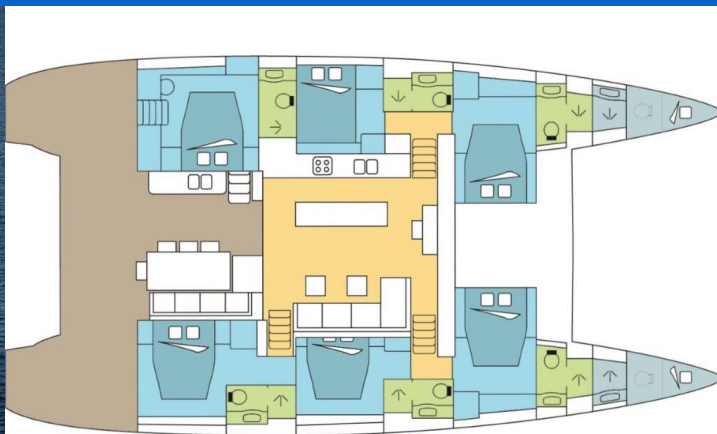

LAGOON 620

DREAM MAUPITI (2021)

Katamaran Lagoon 620 DREAM MAUPITI, gebaut im Jahr 2021, liegt in Polynesia, Raiatea, Französisch Polynesien, Französisch Polynesien vor Anker. Es verfügt über :Kabinen Kabinen, bietet Platz für :Betten Personen und hat 6 + 2 Toiletten. Bettwäsche und Küchenausstattung sind im Preis inbegriffen.