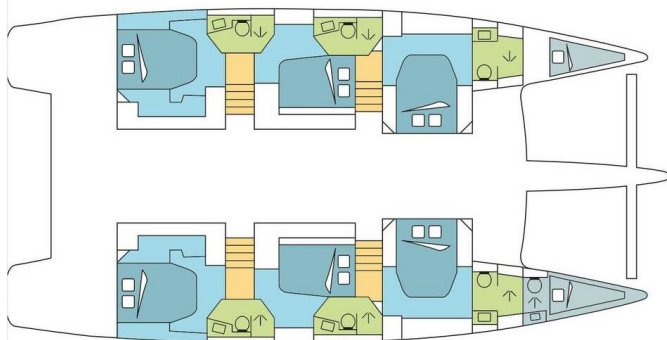

FOUNTAINÉ PAJOT IPANEMA 58

DREAM BATTOWIA (2020)

Katamaran Fountaine Pajot Ipanema 58 DREAM BATTOWIA, gebaut im Jahr 2020, liegt in Guadeloupe, La Marina Bas du Fort, Guadeloupe, Karibik vor Anker. Es verfügt über :Kabinen Kabinen, bietet Platz für :Betten Personen und hat 6 + 1 Toiletten. Bettwäsche und Küchenausstattung sind im Preis inbegriffen.

DREAM BATTOWIA

Baujahr

2020

Länge

58 ft

Kabinen

6 + 2

Kojen