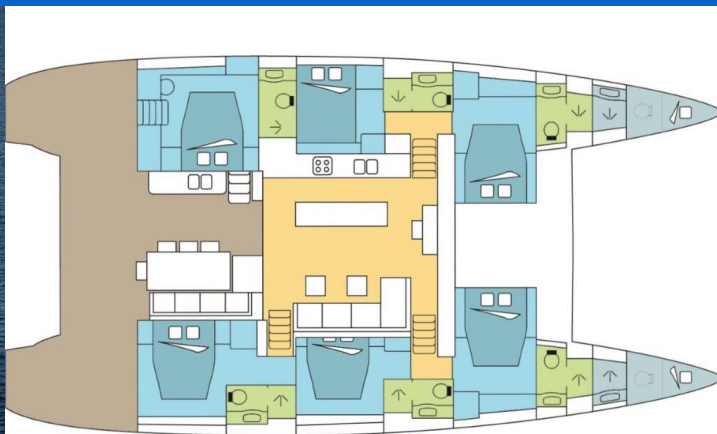

LAGOON 620

DREAM RAIATEA (2016)

Katamaran Lagoon 620 DREAM RAIATEA, gebaut im Jahr 2016, liegt in Polynesia, Raiatea, Französisch Polynesien, Französisch Polynesien vor Anker. Es verfügt über :Kabinen Kabinen, bietet Platz für :Betten Personen und hat 6 + 2 Toiletten. Bettwäsche und Küchenausstattung sind im Preis inbegriffen.