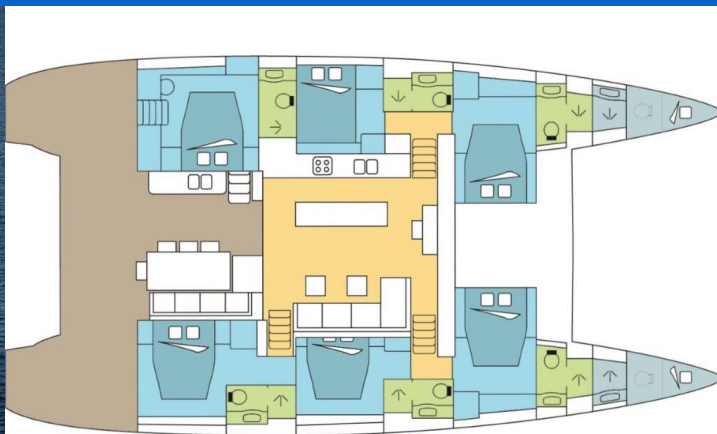

# LAGOON 620

DREAM MOOREA (2019)

Katamaran Lagoon 620 DREAM MOOREA, gebaut im Jahr 2019, liegt in Polynesia, Raiatea, Französisch Polynesien, Französisch Polynesien vor Anker. Es verfügt über :Kabinen Kabinen, bietet Platz für :Betten Personen und hat 6 + 2 Toiletten. Bettwäsche und Küchenausstattung sind im Preis inbegriffen.