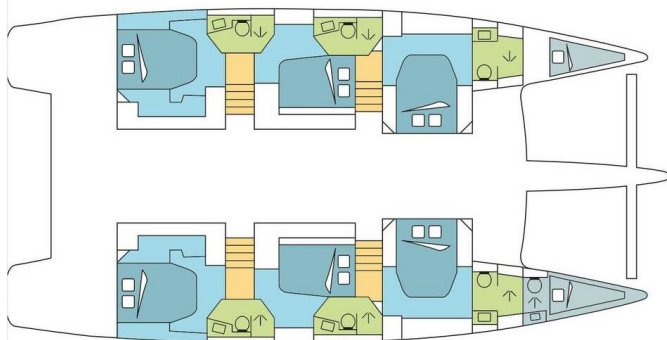

FOUNTAINÉ PAJOT IPANEMA 58

DREAM TOBAGO (2018)

Katamaran Fountaine Pajot Ipanema 58 DREAM TOBAGO, gebaut im Jahr 2018, liegt in BVI, Hodge's Creek Marina, Britische Jungferninseln (BVI), Britische Jungferninseln (BVI) vor Anker. Es verfügt über :Kabinen Kabinen, bietet Platz für :Betten Personen und hat 6 + 1 Toiletten. Bettwäsche und Küchenausstattung sind im Preis inbegriffen.