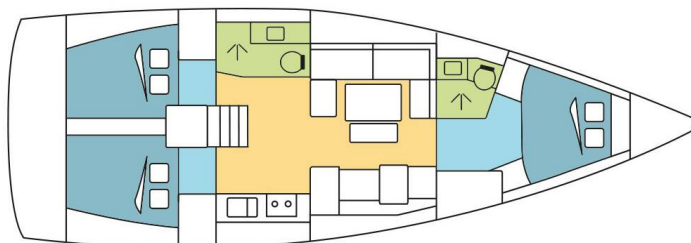

DUFOUR 412 GL

BARBUDA (2018)

Segelyacht Dufour 412 GL BARBUDA, gebaut im Jahr 2018, liegt in **Martinique, Le Marin, Martinique, Karibik** vor Anker. Es verfügt über **3 Kabinen**, bietet Platz für **8 Betten Personen** und hat **2 Toiletten**. Bettwäsche und Küchenausstattung sind im Preis inbegriffen.

BARBUDA

Baujahr

2018

Länge

42 ft

Kabinen

3

Kojen