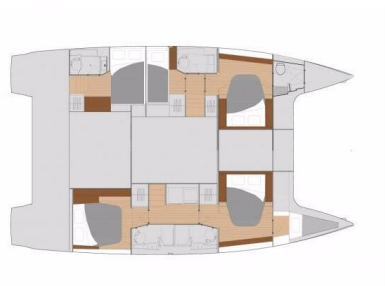

FONTAINE PAJOT SAONA 47 QUINTET

GUIRIDEN (2018)

Katamaran Fontaine Pajot Saona 47 Quintet GUIRIDEN, gebaut im Jahr 2018, liegt in Martinique, Le Marin, Martinique, Karibik vor Anker. Es verfügt über :Kabinen Kabinen, bietet Platz für :Betten Personen und hat 5 Toiletten. Bettwäsche und Küchenausstattung sind im Preis inbegriffen.

GUIRIDEN

Baujahr

2018

Länge

46 ft

Kabinen

5 + 1

Kojen