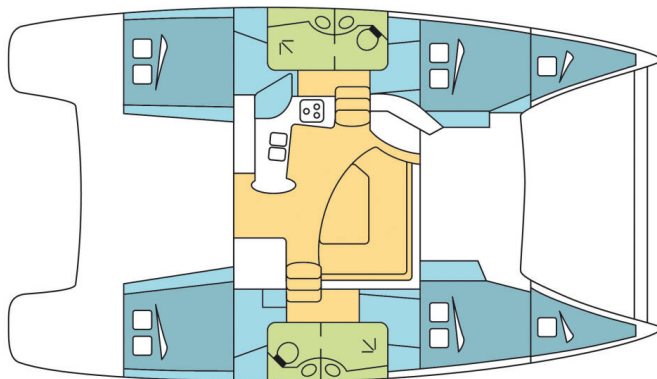

LIPARI 41

L AVANT (2010)

Katamaran Lipari 41 L AVANT, gebaut im Jahr 2010, liegt in Whitsundays, Airlie Beach, Coral Sea Marina, Whitsunday Islands, Australien und Ozeanien vor Anker. Es verfügt über 4 Kabinen, bietet Platz für 8 Betten Personen und hat 2 Toiletten. Bettwäsche und Küchenausstattung sind im Preis inbegriffen.