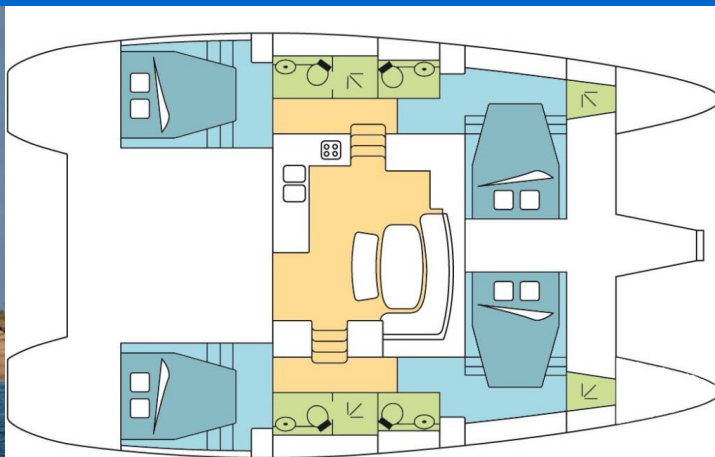

LAGOON 421

TRAVIATA 1 (2014)

Katamaran Lagoon 421 TRAVIATA 1, gebaut im Jahr 2014, liegt in Whitsundays, Airlie Beach, Coral Sea Marina, Whitsunday Islands, Australien und Ozeanien vor Anker. Es verfügt über :Kabinen Kabinen, bietet Platz für :Betten Personen und hat 4 Toiletten. Bettwäsche und Küchenausstattung sind im Preis inbegriffen.

YACHT SPECIFICATIONS

Yachtbasis

Whitsundays, Airlie Beach, Coral Sea Marina, Australien und Ozeanien

Yacht ID

9116

Marken

Lagoon

Yachtname

TRAVIATA 1

Baujahr

2014

Länge

41 ft

Kabinen

4

Kojen

9 + 2

Max. Personen

10

WC

4

Motor

2 x 40 HP

Kraftstofftank

350 l

WEBSITE

www.plujeme.cz

TELEFON

420 720 755 085

MOBILE

420 777 170 276

E-MAIL

info@plujeme.cz

PLUJEME RÁDI S.R.O.

Dlouhá 730/35, 11000 Praha 1 – Staré Místo, Tschechische Republik