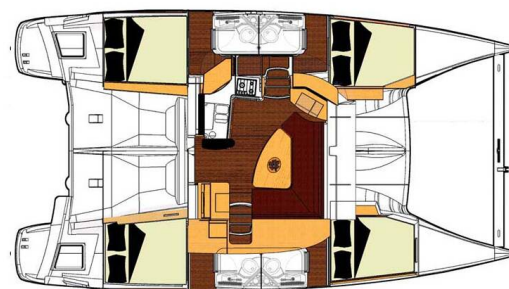

LIPARI 41

DASHA WAY (2013)

Katamaran Lipari 41 DASHA WAY, gebaut im Jahr 2013, liegt in Whitsundays, Airlie Beach, Coral Sea Marina, Whitsunday Islands, Australien und Ozeanien vor Anker. Es verfügt über 4 Kabinen, bietet Platz für 8 Personen und hat 4 Toiletten. Bettwäsche und Küchenausstattung sind im Preis inbegriffen.

DASHA WAY

Baujahr

2013

Länge

39 ft

Kabinen

4

Kojen