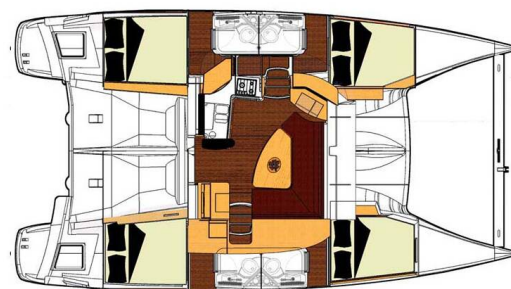

LIPARI 41

DASHA WAY (2013)

Katamaran Lipari 41 DASHA WAY, gebaut im Jahr 2013, liegt in Whitsundays, Airlie Beach, Coral Sea Marina, Whitsunday Islands, Australien und Ozeanien vor Anker. Es verfügt über 4 Kabinen, bietet Platz für 8 Personen und hat 4 Toiletten. Bettwäsche und Küchenausstattung sind im Preis inbegriffen.

DASHA WAY

Baujahr

2013

Länge

39 ft

Kabinen

4

Kojen