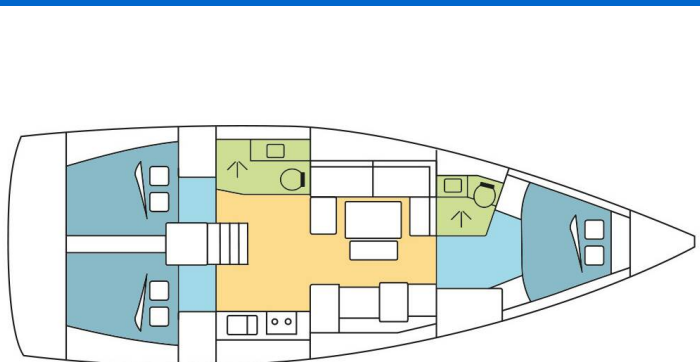

# DUFOUR 412 GL

MISS B (2018)

Segelyacht Dufour 412 GL MISS B, gebaut im Jahr 2018, liegt in Whitsundays, Airlie Beach, Coral Sea Marina, Whitsunday Islands, Australien und Ozeanien vor Anker. Es verfügt über 3 Kabinen, bietet Platz für 6 Personen und hat 2 Toiletten. Bettwäsche und Küchenausstattung sind im Preis inbegriffen.

**MISS B**

Baujahr

**2018**

Länge

**42 ft**

Kabinen

**3**

Kojen