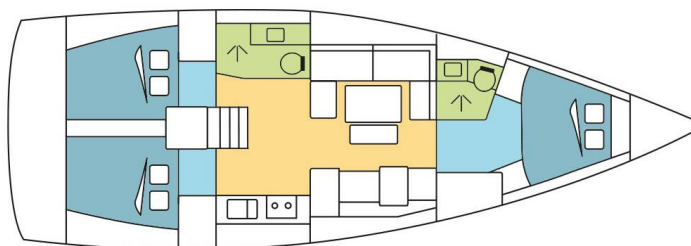

DUFOUR 412 GL

MISS B (2018)

Segelyacht Dufour 412 GL MISS B, gebaut im Jahr 2018, liegt in Whitsundays, Airlie Beach, Coral Sea Marina, Whitsunday Islands, Australien und Ozeanien vor Anker. Es verfügt über 3 Kabinen, bietet Platz für 6 Personen und hat 2 Toiletten. Bettwäsche und Küchenausstattung sind im Preis inbegriffen.

MISS B

Baujahr

2018

Länge

42 ft

Kabinen

3

Kojen