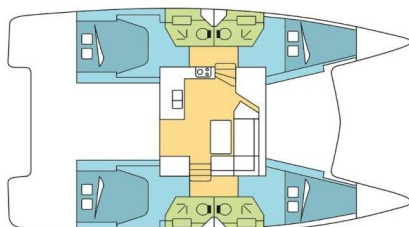

FOUNTAINÉ PAJOT LUCIA 40

FLAMBOYANT (2017)

Katamaran Fountaine Pajot Lucia 40 FLAMBOYANT, gebaut im Jahr 2017, liegt in **Martinique, Le Marin, Martinique, Karibik** vor Anker. Es verfügt über **4 Kabinen**, bietet Platz für **10 Personen** und hat **4 Toiletten**. Bettwäsche und Küchenausstattung sind im Preis inbegriffen.

YACHT SPECIFICATIONS

Yachtbasis

Martinique, Le Marin, Karibik

Yacht ID

9099

Marken

Fountaine Pajot

Yachtname

FLAMBOYANT

Baujahr

2017

Länge

38 ft

Kabinen

4

Kojen

8 + 2

Max. Personen

10

WC

4

Motor

2 x 30 HP

Kraftstofftank

300 l