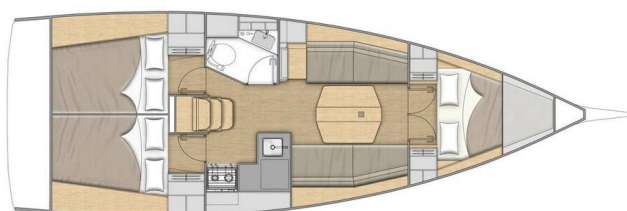

# OCEANIS 34.1

Rooster (2023)

Segelyacht Oceanis 34.1 Rooster, gebaut im Jahr 2023, liegt in Marina Pirovac, Sibenik & Umgebung, Kroatien vor Anker. Es verfügt über :Kabinen Kabinen, bietet Platz für :Betten Personen und hat 1 Toiletten. Bettwäsche und Küchenausstattung sind im Preis inbegriffen.