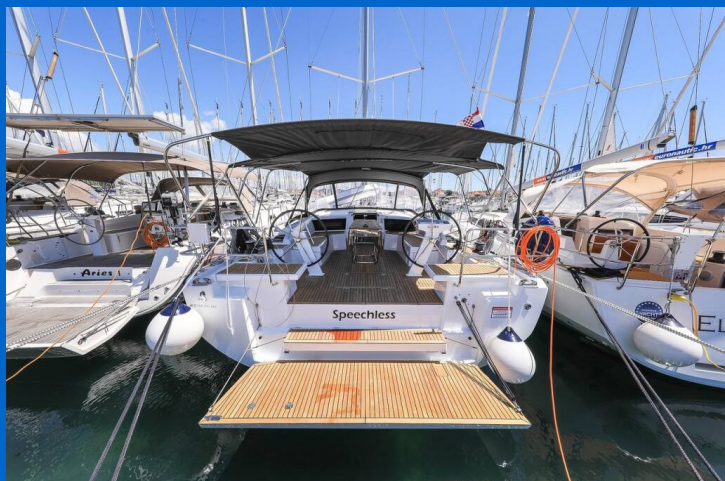

OCEANIS 46.1

Speechless (2020)

Segelyacht Oceanis 46.1 Speechless, gebaut im Jahr 2020, liegt in Marina Kornati, Biograd, Zadar & Umgebung, Kroatien vor Anker. Es verfügt über :Kabinen Kabinen, bietet Platz für :Betten Personen und hat 3 Toiletten. Bettwäsche und Küchenausstattung sind im Preis inbegriffen.

YACHT SPECIFICATIONS

Yachtbasis

Marina Kornati, Biograd, Kroatien

Yacht ID

8929

Marken

Beneteau

Yachtname

Speechless

Baujahr

2020

Länge

48 ft

Kabinen

5

Kojen