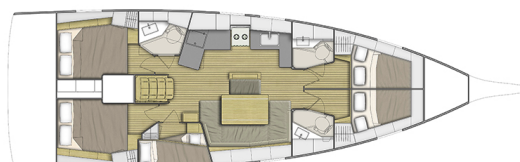

OCEANIS 46.1

Speechless (2020)

Segelyacht Oceanis 46.1 Speechless, gebaut im Jahr 2020, liegt in Marina Kornati, Biograd, Zadar & Umgebung, Kroatien vor Anker. Es verfügt über :Kabinen Kabinen, bietet Platz für :Betten Personen und hat 3 Toiletten. Bettwäsche und Küchenausstattung sind im Preis inbegriffen.

Speechless

Baujahr

2020

Länge

48 ft

Kabinen

5

Kojen