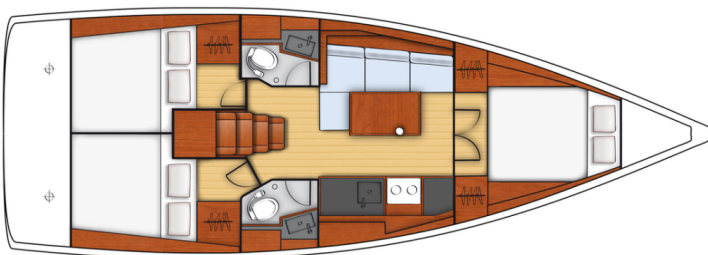

# OCEANIS 38.1

Reya (2018)

Segelyacht Oceanis 38.1 Reya, gebaut im Jahr 2018, liegt in Marina Kornati, Biograd, Zadar & Umgebung, Kroatien vor Anker. Es verfügt über :Kabinen Kabinen, bietet Platz für :Betten Personen und hat 2 Toiletten. Bettwäsche und Küchenausstattung sind im Preis inbegriffen.