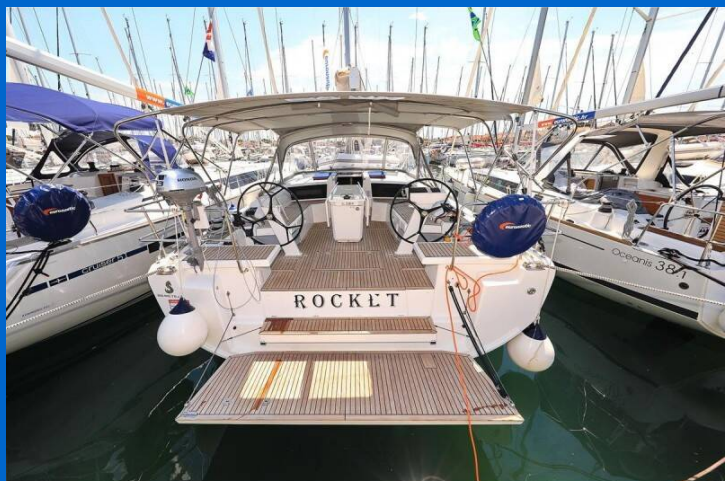

OCEANIS 46.1

Rocket (2020)

Segelyacht **Oceanis 46.1 Rocket**, gebaut im Jahr **2020**, liegt in **Marina Kornati, Biograd, Zadar & Umgebung, Kroatien** vor Anker. Es verfügt über **:Kabinen Kabinen**, bietet Platz für **:Betten Personen** und hat **3 Toiletten**. Bettwäsche und Küchenausstattung sind im Preis inbegriffen.

YACHT SPECIFICATIONS

Yachtbasis

Marina Kornati, Biograd, Kroatien

Yacht ID

8925

Marken

Beneteau

Yachtname

Rocket

Baujahr

2020

Länge

48 ft

Kabinen

5

Kojen