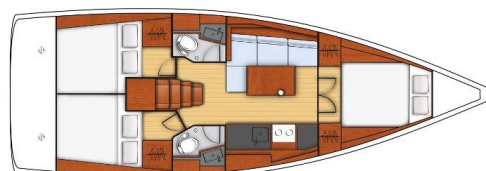

OCEANIS 38.1

Dama (2018)

Segelyacht Oceanis 38.1 Dama, gebaut im Jahr 2018, liegt in Marina Kornati, Biograd, Zadar & Umgebung, Kroatien vor Anker. Es verfügt über :Kabinen Kabinen, bietet Platz für :Betten Personen und hat 2 Toiletten. Bettwäsche und Küchenausstattung sind im Preis inbegriffen.

Dama

Baujahr

2018

Länge

38 ft

Kabinen

3

Kojen