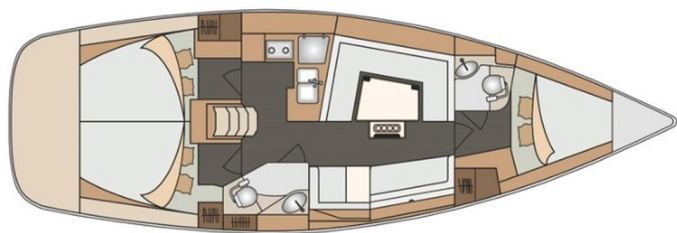

ELAN IMPRESSION 40

Stardust (2017)

Segelyacht Elan Impression 40 Stardust, gebaut im Jahr 2017, liegt in Marina Zadar (ex. Tankercomerc), Zadar & Umgebung, Kroatien vor Anker. Es verfügt über :Kabinen Kabinen, bietet Platz für :Betten Personen und hat 2 Toiletten. Bettwäsche und Küchenausstattung sind im Preis inbegriffen.