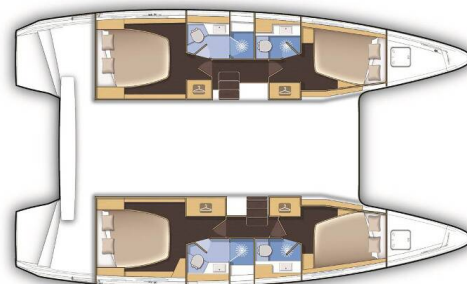

LAGOON 42

Aeolian Breeze (2017)

Katamaran Lagoon 42 Aeolian Breeze, gebaut im Jahr 2017, liegt in Preveza Marina, Ionisches Meer, Griechenland vor Anker. Es verfügt über :Kabinen Kabinen, bietet Platz für :Betten Personen und hat 4 + 2 Toiletten. Bettwäsche und Küchenausstattung sind im Preis inbegriffen.

Yachtname

Aeolian Breeze

Baujahr

2017

Länge

42 ft

Kabinen

4 + 2