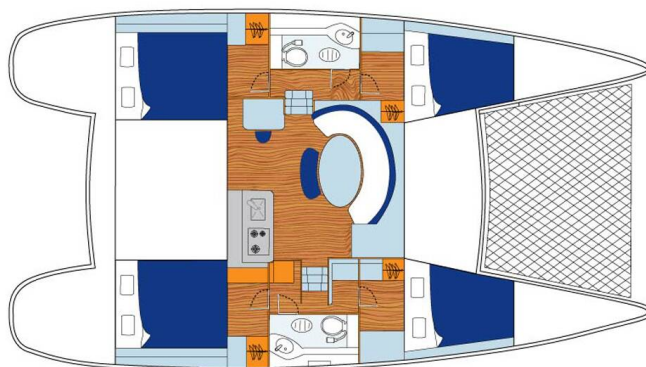

# LAGOON 380 S2

Thalassaki (2014)

Katamaran Lagoon 380 S2 Thalassaki, gebaut im Jahr 2014, liegt in Athens, Alimos marina, Athens area/Saronic/Peloponese, Griechenland vor Anker. Es verfügt über :Kabinen Kabinen, bietet Platz für :Betten Personen und hat 2 Toiletten. Bettwäsche und Küchenausstattung sind im Preis inbegriffen.