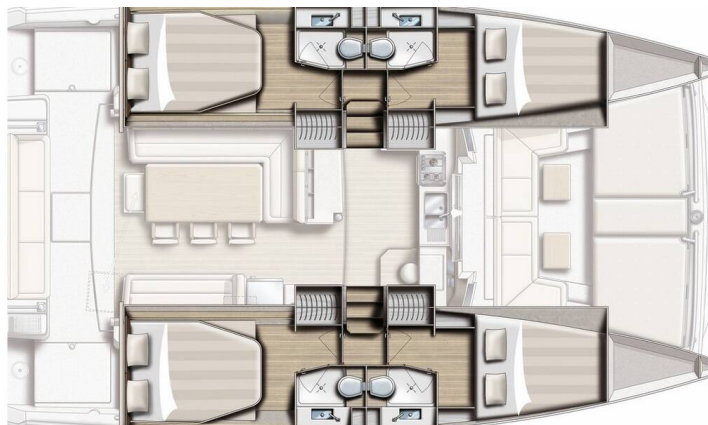

BALI 4.1

Kos 41.15 (2020)

Katamaran Bali 4.1 Kos 41.15, gebaut im Jahr 2020, liegt in Lefkas, D-Marin, Ionisches Meer, Griechenland vor Anker. Es verfügt über :Kabinen Kabinen, bietet Platz für :Betten Personen und hat 4 + 1 Toiletten. Bettwäsche und Küchenausstattung sind im Preis inbegriffen.

Kos 41.15

Baujahr

2020

Länge

41 ft

Kabinen

4

Kojen