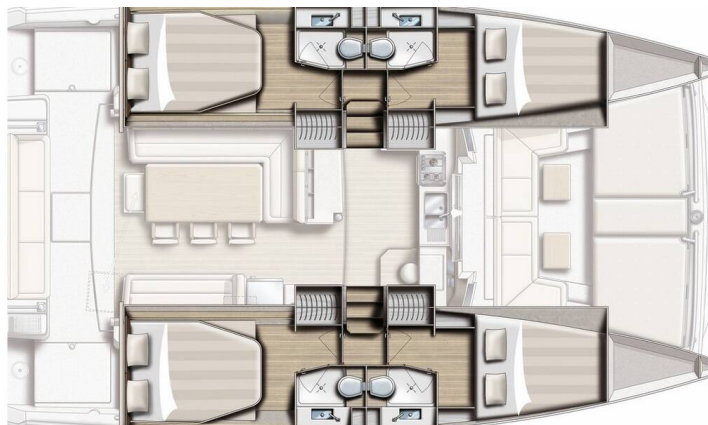

# BALI 4.1

Kos 41.15 (2020)

Katamaran Bali 4.1 Kos 41.15, gebaut im Jahr 2020, liegt in Lefkas, D-Marin, Ionisches Meer, Griechenland vor Anker. Es verfügt über :Kabinen Kabinen, bietet Platz für :Betten Personen und hat 4 + 1 Toiletten. Bettwäsche und Küchenausstattung sind im Preis inbegriffen.

**Kos 41.15**

Baujahr

**2020**

Länge

**41 ft**

Kabinen

**4**

Kojen