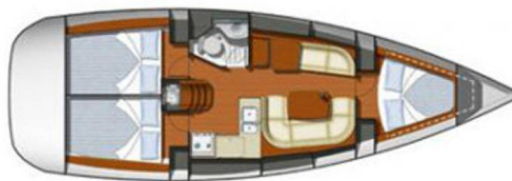

# SUN ODYSSEY 36I

El Greco (2012)

Segelyacht Sun Odyssey 36i El Greco, gebaut im Jahr 2012, liegt in Athens, Alimos marina, Athens area/Saronic/Peloponese, Griechenland vor Anker. Es verfügt über :Kabinen Kabinen, bietet Platz für :Betten Personen und hat 1 Toiletten. Bettwäsche und Küchenausstattung sind im Preis inbegriffen.

**El Greco**

Baujahr

**2012**

Länge

**36 ft**

Kabinen

**3**

Kojen