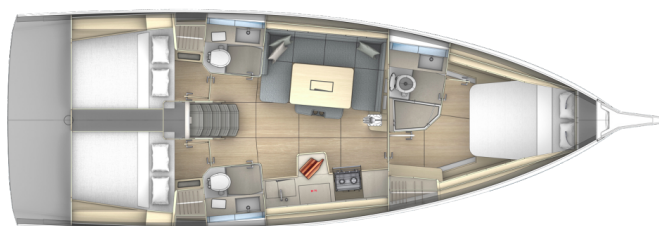

DUFOUR 41 PERFORMANCE

Virgin Gorda (2025)

Segelyacht Dufour 41 Performance Virgin Gorda, gebaut im Jahr 2025, liegt in Marina Kornati, Biograd, Zadar & Umgebung, Kroatien vor Anker. Es verfügt über :Kabinen Kabinen, bietet Platz für :Betten Personen und hat 2 Toiletten . Bettwäsche und Küchenausstattung sind im Preis inbegriffen.

Virgin Gorda

Baujahr

2025

Länge

42 ft

Kabinen

3

Kojen