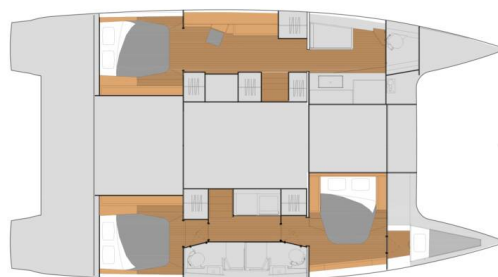

FONTAINE PAJOT TANNA 47 MAESTRO

Aquaphoria (2025)

Katamaran Fontaine Pajot Tanna 47 Maestro Aquaphoria, gebaut im Jahr 2025, liegt in St. Thomas, Frenchtown Marina, US- Virgin Islands, US Virgin Islands vor Anker. Es verfügt über :Kabinen Kabinen, bietet Platz für :Betten Personen und hat 3 Toiletten. Bettwäsche und Küchenausstattung sind im Preis inbegriffen.

YACHT SPECIFICATIONS

Yachtbasis

**St. Thomas, Frenchtown Marina, US
Virgin Islands**

Yacht ID

8727

Marken

Fountaine Pajot

Yachtname

Aquaphoria

Baujahr

2025

Länge

46 ft

Kabinen

3

Kojen

6

WC

3

Motor

2 x 60 HP

Kraftstofftank

920 l

WEBSITE

www.plujeme.cz

TELEFON

420 720 755 085

MOBILE

420 777 170 276

E-MAIL

info@plujeme.cz

PLUJEME RÁDI S.R.O.

Dlouhá 730/35, 11000 Praha 1 – Staré Místo, Tschechische Republik