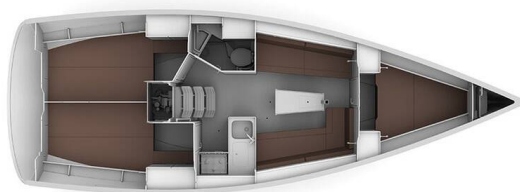

BAVARIA CRUISER 34

Ella (2025)

Segelyacht Bavaria Cruiser 34 Ella, gebaut im Jahr 2025, liegt in Marina Kornati, Biograd, Zadar & Umgebung, Kroatien vor Anker. Es verfügt über :Kabinen Kabinen, bietet Platz für :Betten Personen und hat 1 Toiletten. Bettwäsche und Küchenausstattung sind im Preis inbegriffen.