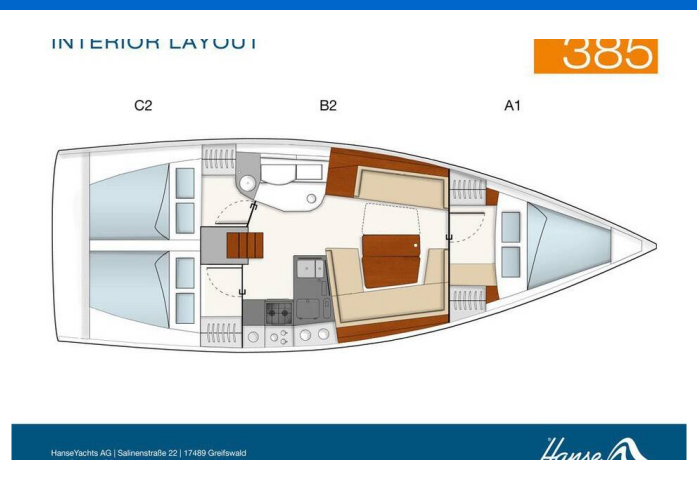

HANSE 385

Kon-Tiki (2012)

Segelyacht Hanse 385 Kon-Tiki, gebaut im Jahr 2012, liegt in Pula, Marina Polesana, Istrien, Kroatien vor Anker. Es verfügt über :Kabinen Kabinen, bietet Platz für :Betten Personen und hat 1 Toiletten. Bettwäsche und Küchenausstattung sind im Preis inbegriffen.

YACHT SPECIFICATIONS

Yachtbasis

Pula, Marina Polesana, Kroatien

Yacht ID

8712

Marken

Hanse Yachts

Yachtname

Kon-Tiki

Baujahr

2012

Länge

37 ft

Kabinen

3

Kojen

6 + 1

Max. Personen

7

WC

1

Motor

1 x 27 HP

Kraftstofftank