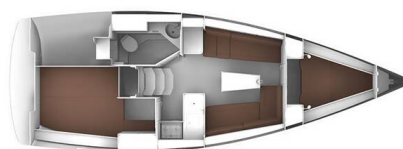

BAVARIA CRUISER 33

Homeoffice (2013)

Segelyacht **Bavaria Cruiser 33 Homeoffice**, gebaut im Jahr **2013**, liegt in **ACI Marina Vodice, Sibenik & Umgebung, Kroatien** vor Anker. Es verfügt über **:Kabinen Kabinen**, bietet Platz für **:Betten Personen** und hat **1 Toiletten**. Bettwäsche und Küchenausstattung sind im Preis inbegriffen.

Homeoffice

Baujahr

2013

Länge

33 ft

Kabinen

2

Kojen