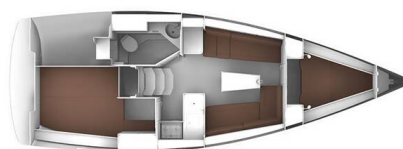

BAVARIA CRUISER 33

Homeoffice (2013)

Segelyacht **Bavaria Cruiser 33 Homeoffice**, gebaut im Jahr **2013**, liegt in **ACI Marina Vodice, Sibenik & Umgebung, Kroatien** vor Anker. Es verfügt über **:Kabinen Kabinen**, bietet Platz für **:Betten Personen** und hat **1 Toiletten**. Bettwäsche und Küchenausstattung sind im Preis inbegriffen.