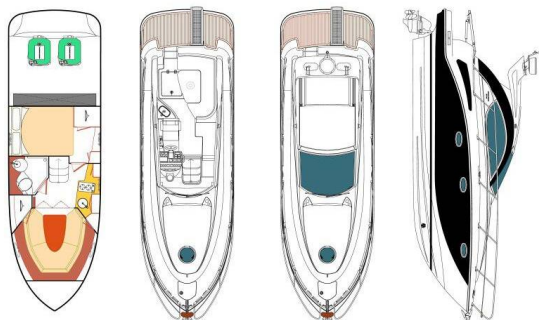

PEARLSEA 31 HARD TOP

Aero (2023)

Motorboot Pearlsea 31 Hard Top Aero, gebaut im Jahr 2023, liegt in Marina Baska Voda, Split & Umgebung, Kroatien vor Anker. Es verfügt über :Kabinen Kabinen, bietet Platz für :Betten Personen und hat 1 Toiletten. Bettwäsche und Küchenausstattung sind im Preis inbegriffen.

Aero

Baujahr

2023

Länge

32 ft

Kabinen

2

Kojen

4 + 2

Max. Personen

10

WC

1

Motor

2 x 220 HP

Kraftstofftank