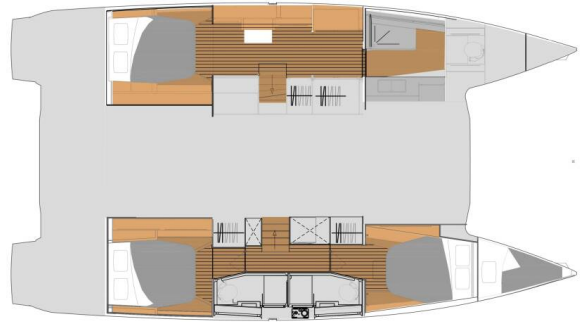

FOUNTAIN PAJOT ELBA 45

Chammak Challo (2024)

Katamaran Fountaine Pajot Elba 45 Chammak Challo, gebaut im Jahr **2024**, liegt in **Phuket, Yacht Haven Marina, Phuket, Thailand** vor Anker. Es verfügt über **:Kabinen Kabinen**, bietet Platz für **:Betten Personen** und hat **3 + 1 Toiletten**. Bettwäsche und Küchenausstattung sind im Preis inbegriffen.

Chammak Challo

Baujahr

2024

Länge

44 ft

Kabinen

3 + 1

Kojen