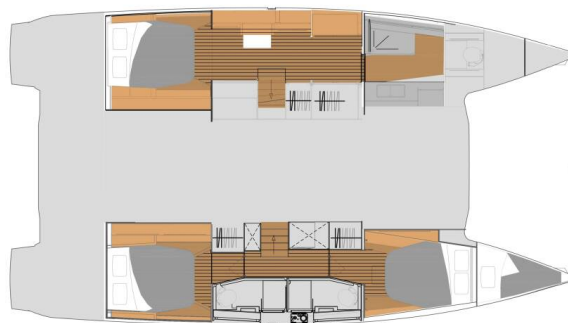

FONTAINE PAJOT ELBA 45

Chammak Challo (2024)

Katamaran Fountaine Pajot Elba 45 Chammak Challo, gebaut im Jahr **2024**, liegt in **Phuket, Yacht Haven Marina, Phuket, Thailand** vor Anker. Es verfügt über **:Kabinen Kabinen**, bietet Platz für **:Betten Personen** und hat **3 + 1 Toiletten**. Bettwäsche und Küchenausstattung sind im Preis inbegriffen.

Chammak Challo

Baujahr

2024

Länge

44 ft

Kabinen

3 + 1

Kojen