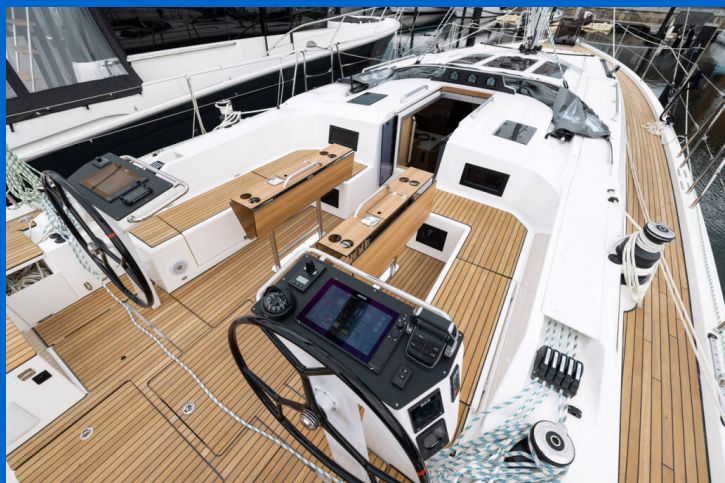

BAVARIA C46

Art N (2025)

Segelyacht Bavaria C46 Art N, gebaut im Jahr 2025, liegt in Marina Pirovac, Sibenik & Umgebung, Kroatien vor Anker. Es verfügt über :Kabinen Kabinen, bietet Platz für :Betten Personen und hat 2 Toiletten. Bettwäsche und Küchenausstattung sind im Preis inbegriffen.