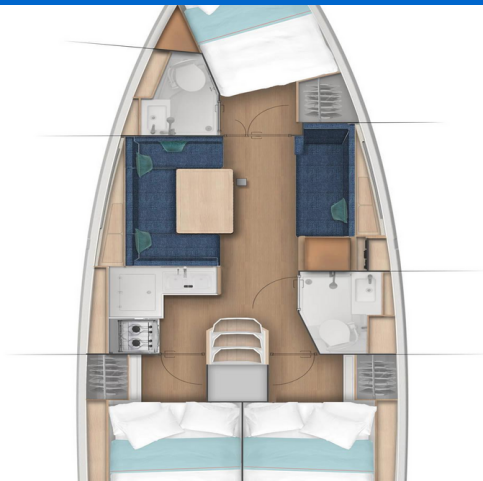

# SUN ODYSSEY 380

Philippa (2023)

Segelyacht Sun Odyssey 380 Philippa, gebaut im Jahr 2023, liegt in **Sardinien, Cannigione, Sardinien, Italien** vor Anker. Es verfügt über **3 Kabinen**, bietet Platz für **6 Betten** und hat **2 Toiletten**. Bettwäsche und Küchenausstattung sind im Preis inbegriffen.

**Philippa**

Baujahr

**2023**

Länge

**37 ft**

Kabinen

**3**

Kojen