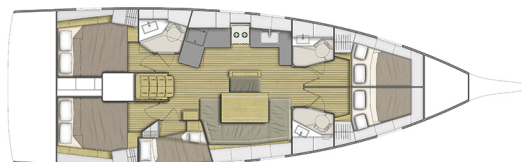

OCEANIS 46.1

Valvento (2023)

Segelyacht Oceanis 46.1 Valvento, gebaut im Jahr 2023, liegt in Sardinien, Cannigione, Sardinien, Italien vor Anker. Es verfügt über :Kabinen Kabinen, bietet Platz für :Betten Personen und hat 3 Toiletten. Bettwäsche und Küchenausstattung sind im Preis inbegriffen.

Valvento

Baujahr

2023

Länge

48 ft

Kabinen

5

Kojen