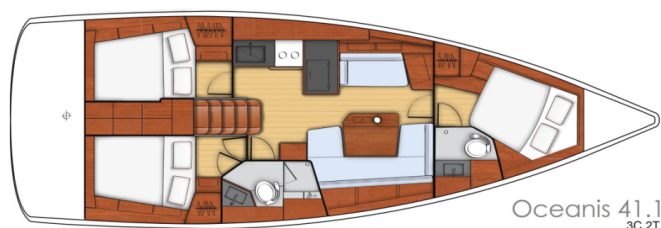

OCEANIS 41.1

Theresa (2019)

Segelyacht Oceanis 41.1 Theresa, gebaut im Jahr 2019, liegt in Sicily, Portorosa, Sizilien, Italien vor Anker. Es verfügt über :Kabinen Kabinen, bietet Platz für :Betten Personen und hat 2 Toiletten. Bettwäsche und Küchenausstattung sind im Preis inbegriffen.

Theresa

Baujahr

2019

Länge

41 ft

Kabinen

3

Kojen