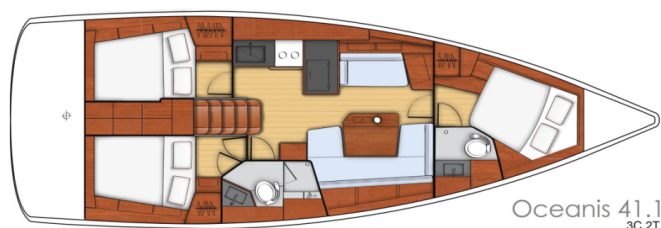

# OCEANIS 41.1

Paulina (2019)

Segelyacht **Oceanis 41.1 Paulina**, gebaut im Jahr **2019**, liegt in **Procida, Campania, Italien** vor Anker. Es verfügt über **3 Kabinen**, bietet Platz für **6 Personen** und hat **2 Toiletten**. Bettwäsche und Küchenausstattung sind im Preis inbegriffen.

**Paulina**

Baujahr

**2019**

Länge

**41 ft**

Kabinen

**3**

Kojen