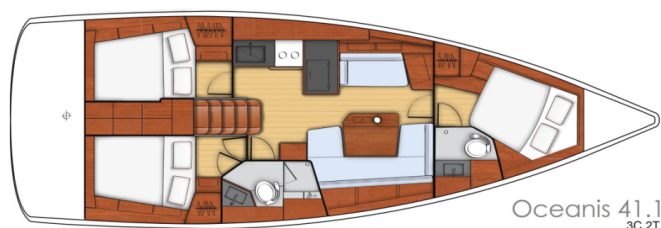

OCEANIS 41.1

Paulina (2019)

Segelyacht **Oceanis 41.1 Paulina**, gebaut im Jahr **2019**, liegt in **Procida, Campania, Italien** vor Anker. Es verfügt über **3 Kabinen**, bietet Platz für **6 Personen** und hat **2 Toiletten**. Bettwäsche und Küchenausstattung sind im Preis inbegriffen.

Paulina

Baujahr

2019

Länge

41 ft

Kabinen

3

Kojen