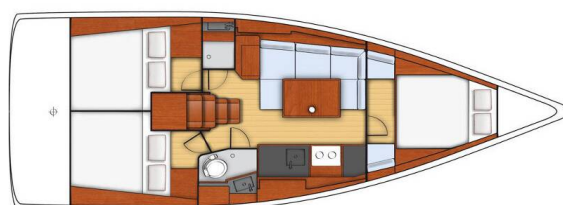

# OCEANIS 38

Caroline (2017)

Segelyacht Oceanis 38 Caroline, gebaut im Jahr 2017, liegt in Procida, Campania, Italien vor Anker. Es verfügt über 3 Kabinen, bietet Platz für 6 Personen und hat 2 Toiletten. Bettwäsche und Küchenausstattung sind im Preis inbegriffen.