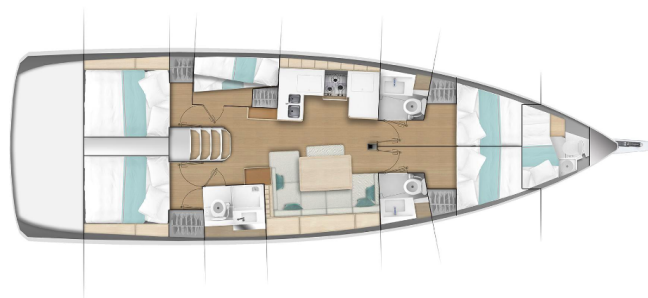

# SUN ODYSSEY 490

Francoise (2023)

Segelyacht Sun Odyssey 490 Francoise, gebaut im Jahr 2023

, liegt in Sicily, Portorosa, Sizilien, Italien vor Anker. Es

verfügt über :Kabinen Kabinen, bietet Platz für :Betten

Personen und hat 3 + 1 Toiletten. Bettwäsche und

Küchenausstattung sind im Preis inbegriffen.