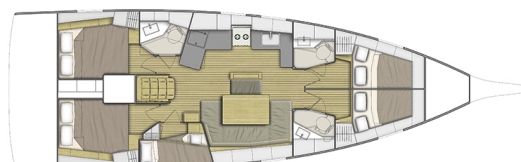

OCEANIS 46.1

Namaka (2021)

Segelyacht Oceanis 46.1 Namaka, gebaut im Jahr 2021, liegt in Sicily, Portorosa, Sizilien, Italien vor Anker. Es verfügt über 5 Kabinen, bietet Platz für 10 Personen und hat 3 Toiletten. Bettwäsche und Küchenausstattung sind im Preis inbegriffen.

Namaka

Baujahr

2021

Länge

48 ft

Kabinen

5

Kojen