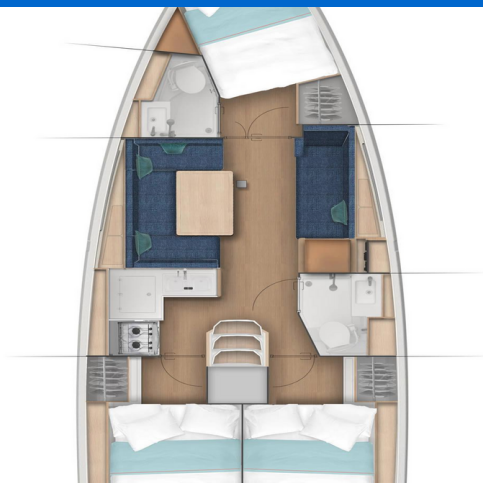

SUN ODYSSEY 380

Diana (2022)

Segelyacht Sun Odyssey 380 Diana, gebaut im Jahr 2022, liegt in Procida, Campania, Italien vor Anker. Es verfügt über :Kabinen Kabinen, bietet Platz für :Betten Personen und hat 2 Toiletten. Bettwäsche und Küchenausstattung sind im Preis inbegriffen.

Diana

Baujahr

2022

Länge

37 ft

Kabinen

3

Kojen